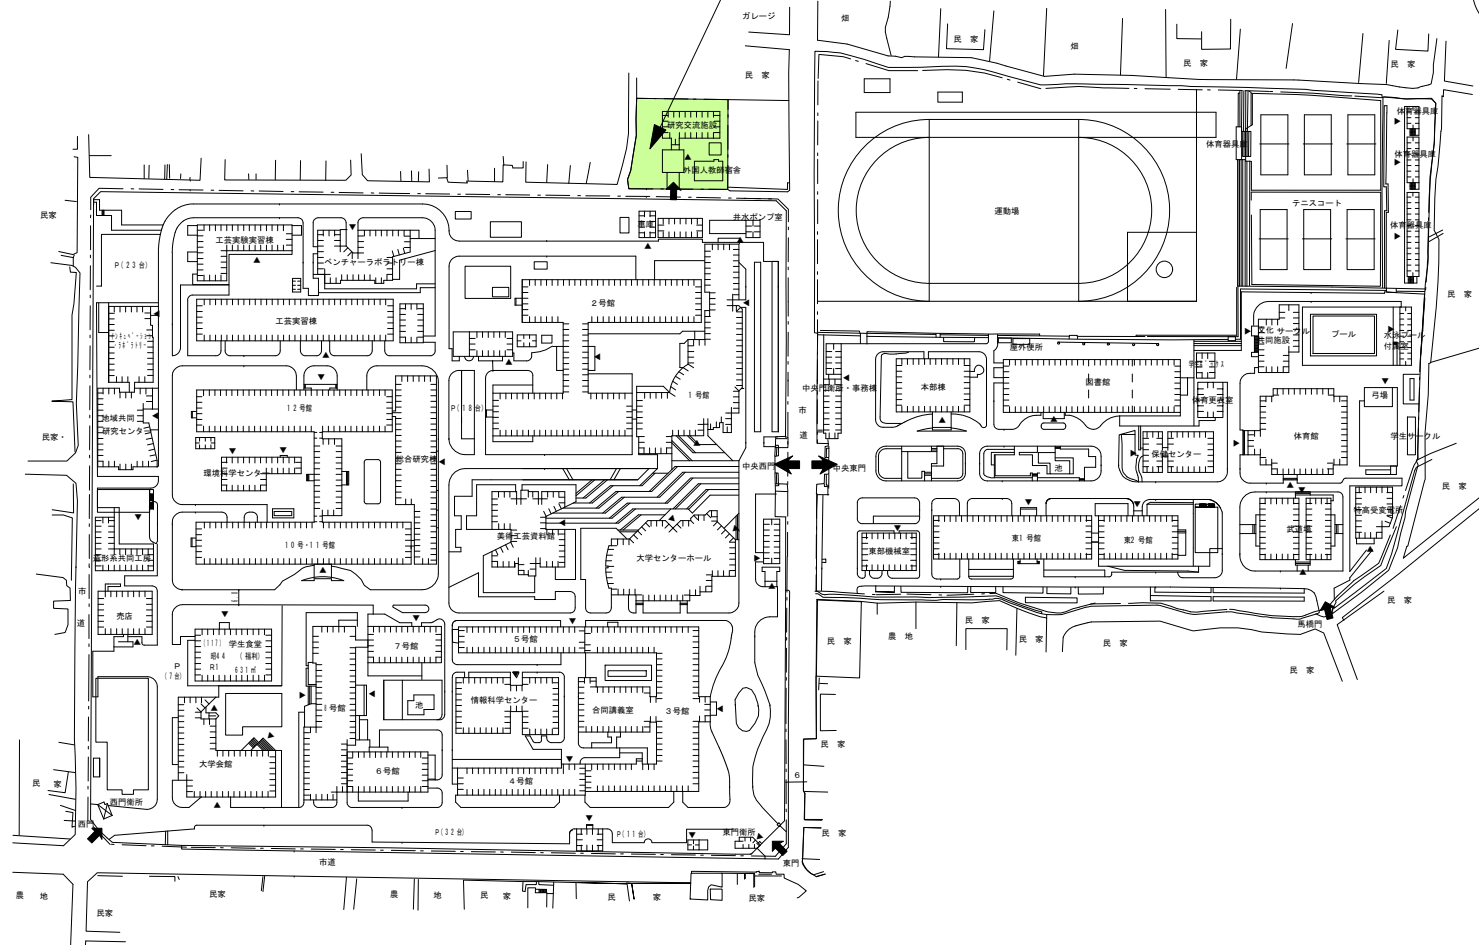

新同窓会パビリオン計画地

配置図 (松ヶ崎) 1 / 3 0 0 0

配置図 1/200

京都市左京区松ヶ崎鞍馬田町15-1
第1種低層住宅専用地域
10m高度地区
建ぺい率50% 容積率80%
景観:山並み修景地区
眺望景観:遠景(清水寺、修学院離宮、船岡山公園)
敷地面積 1183.80㎡
現状延べ面積計 584.77㎡<947.04㎡
現状建築面積計 355.49㎡<591.90㎡