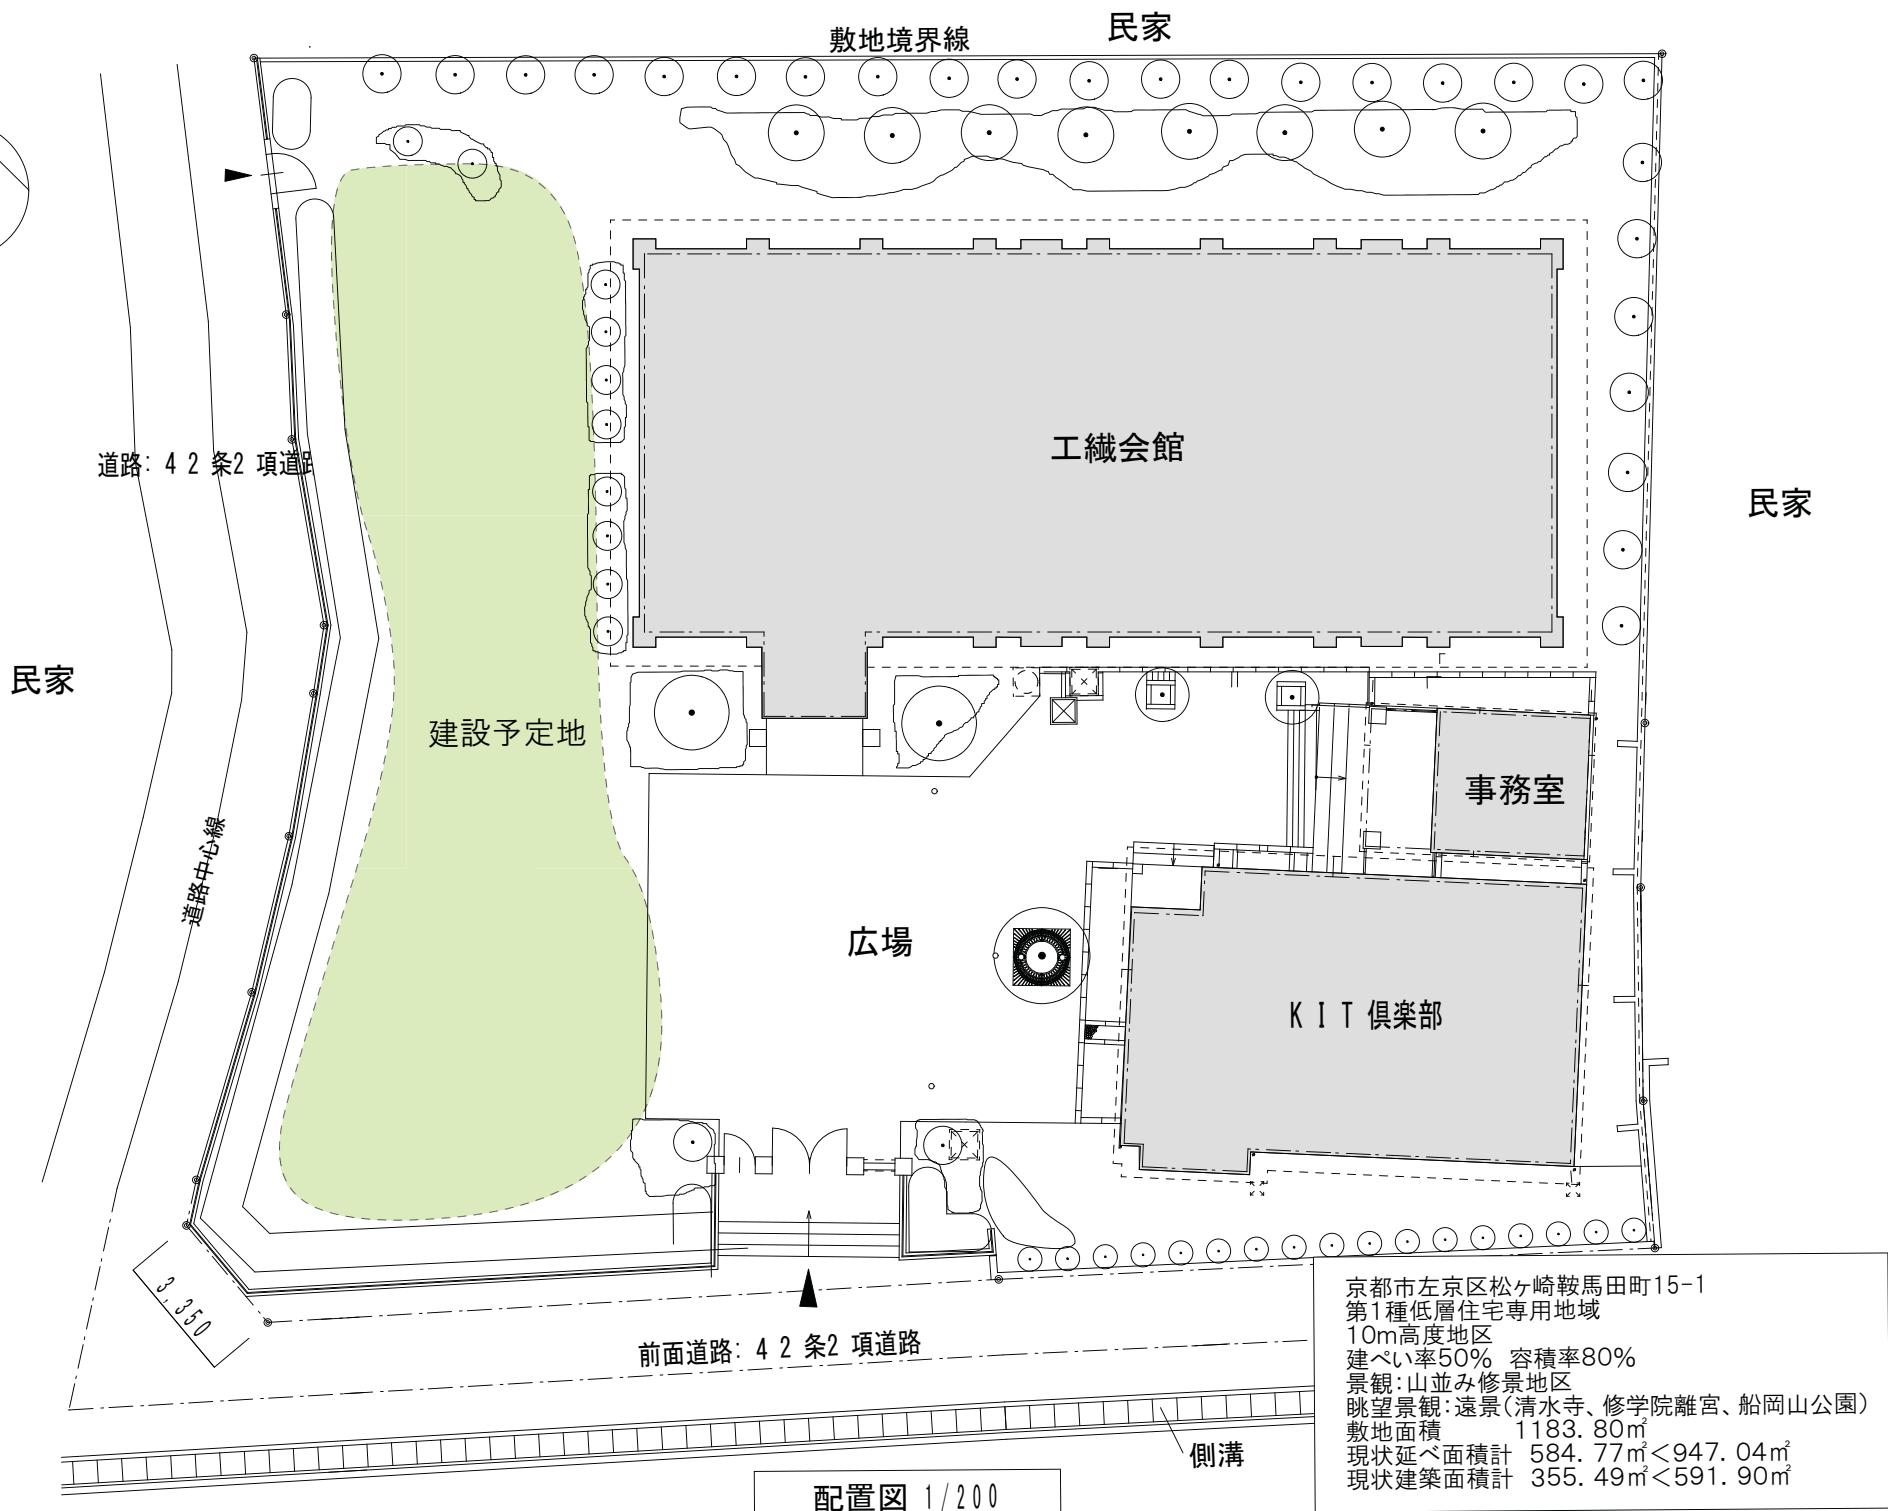

新同窓会パビリオン計画地

配置図 (松ヶ崎) 1 / 3 0 0 0

配置図 1/200

京都市左京区松ヶ崎鞍馬田町15-1
第1種低層住宅専用地域
10m高度地区
建ぺい率50% 容積率80%
景観:山並み修景地区
眺望景観:遠景(清水寺、修学院離宮、船岡山公園)
敷地面積 1183.80㎡
現状延べ面積計 584.77㎡<947.04㎡
現状建築面積計 355.49㎡<591.90㎡