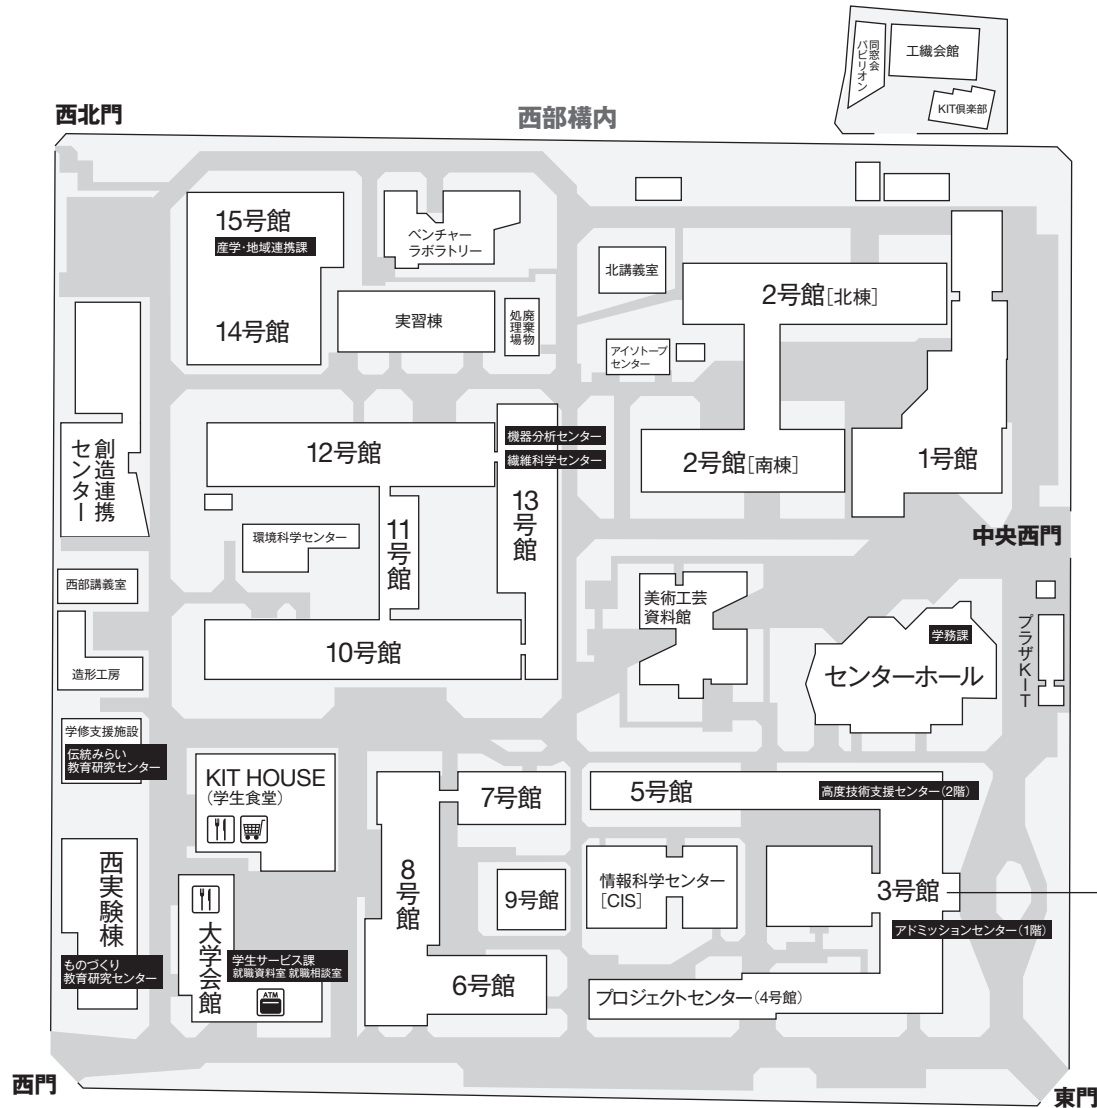

京都工芸繊維大学 松ヶ崎キャンパス

法人本部/事務局

- 3階 | 施設マネジメント課
- 国際課
- 人事労務課
- 財務課
- 研究推進課
- 研究戦略推進本部
- 2階 | 法人本部
- 総務企画課
- 情報管理課
- 1階 | 入試課
- 総務企画課研究科等事務係
- 経理課

京都工芸繊維大学
嵯峨キャンパス

生物資源フィールド
科学教育研究センター

ショウジョウバエ
遺伝資源センター

学道会館

圃場
(各種栽培ゾーン)

有栖川

正門

南門