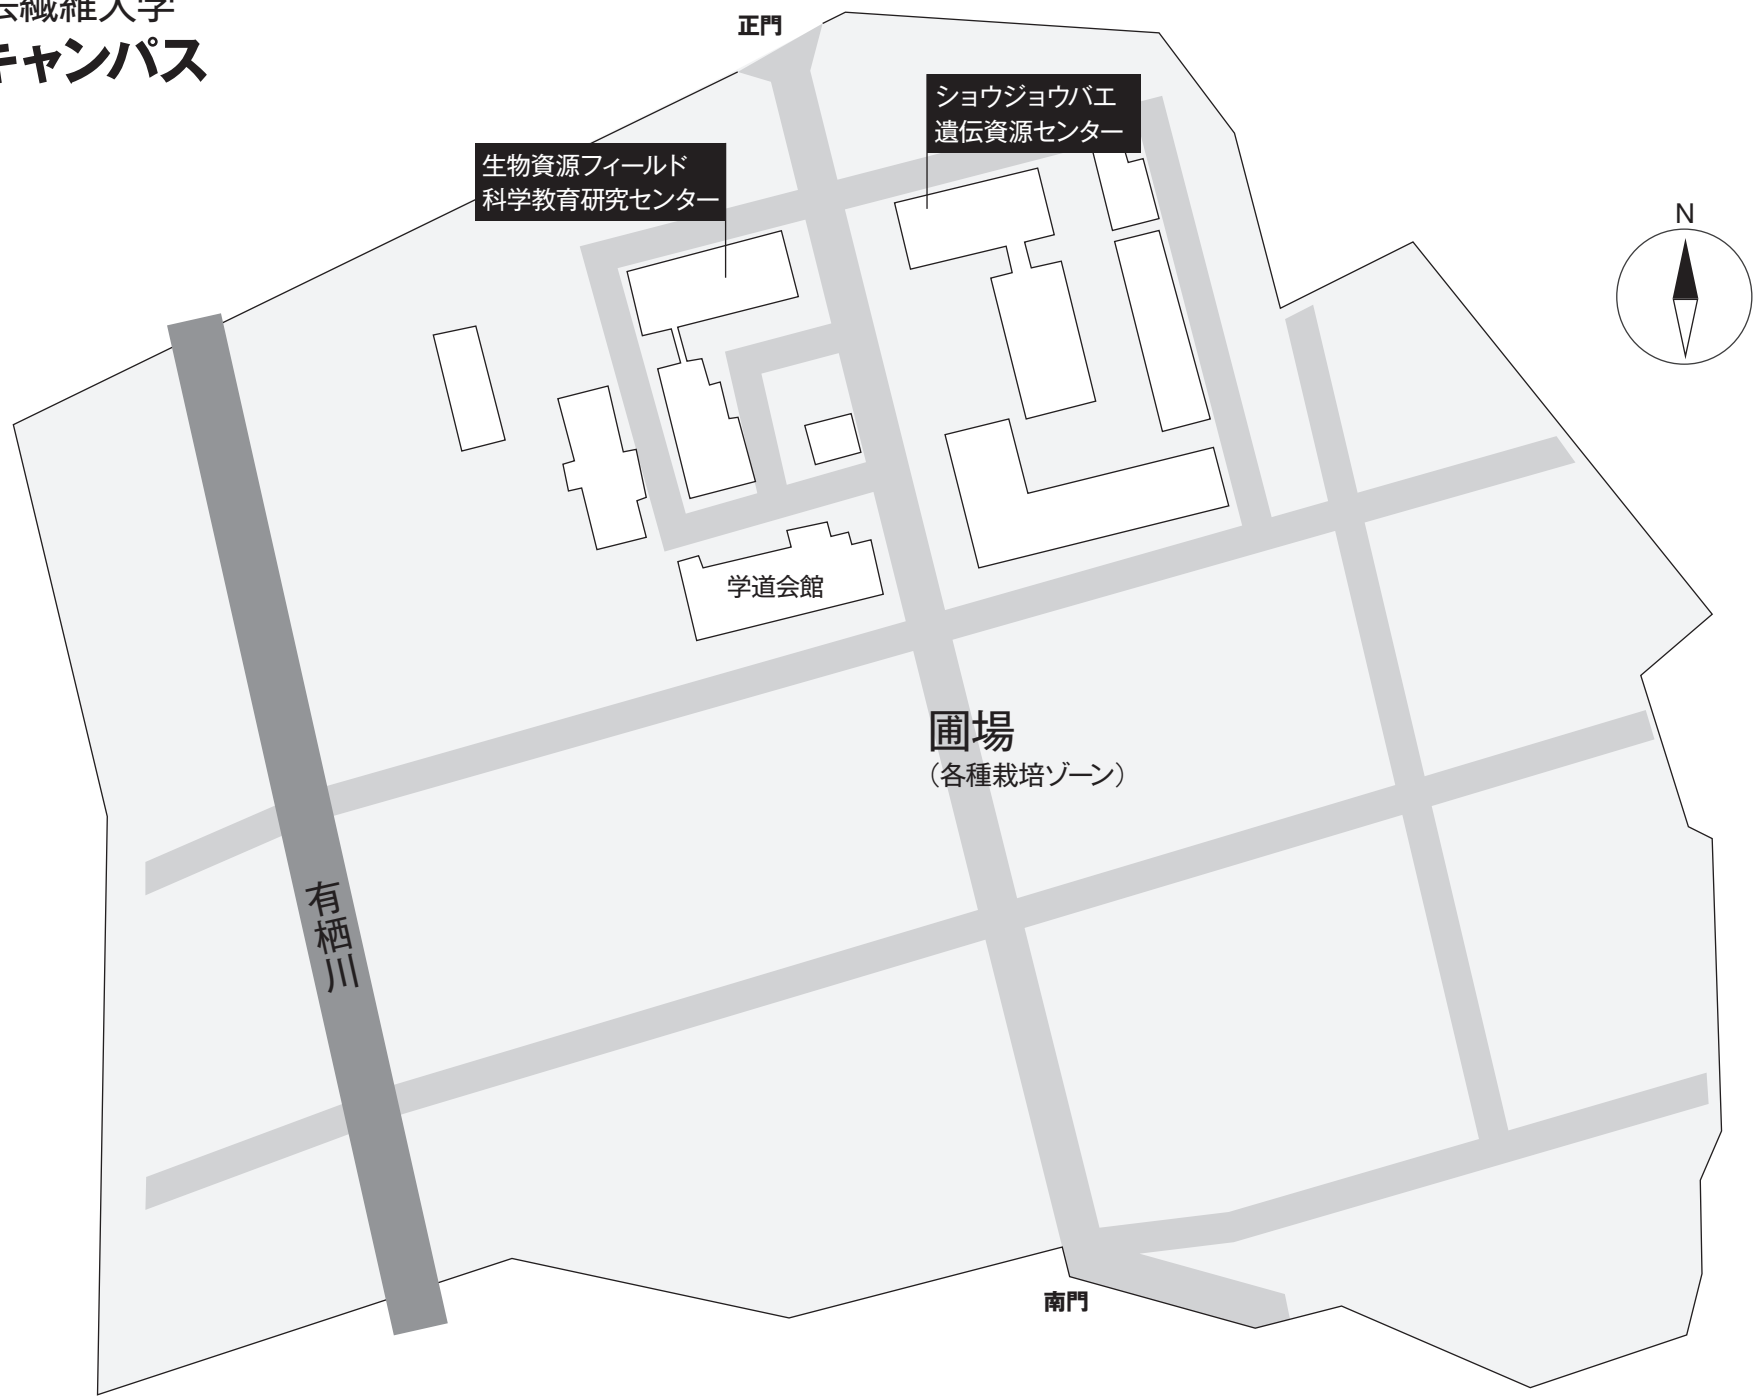

京都工芸繊維大学 松ヶ崎キャンパス

法人本部/事務局

- 3階 | 施設マネジメント課
- 国際課
- 人事労務課
- 財務課
- 研究推進課
- 研究戦略推進本部
- 2階 | 法人本部
- 総務企画課
- 情報管理課
- 1階 | 入試課
- 総務企画課研究科等事務係
- 経理課

京都工芸繊維大学
嵯峨キャンパス

生物資源フィールド
科学教育研究センター

ショウジョウバエ
遺伝資源センター

学道会館

圃場
(各種栽培ゾーン)

有栖川

正門

南門