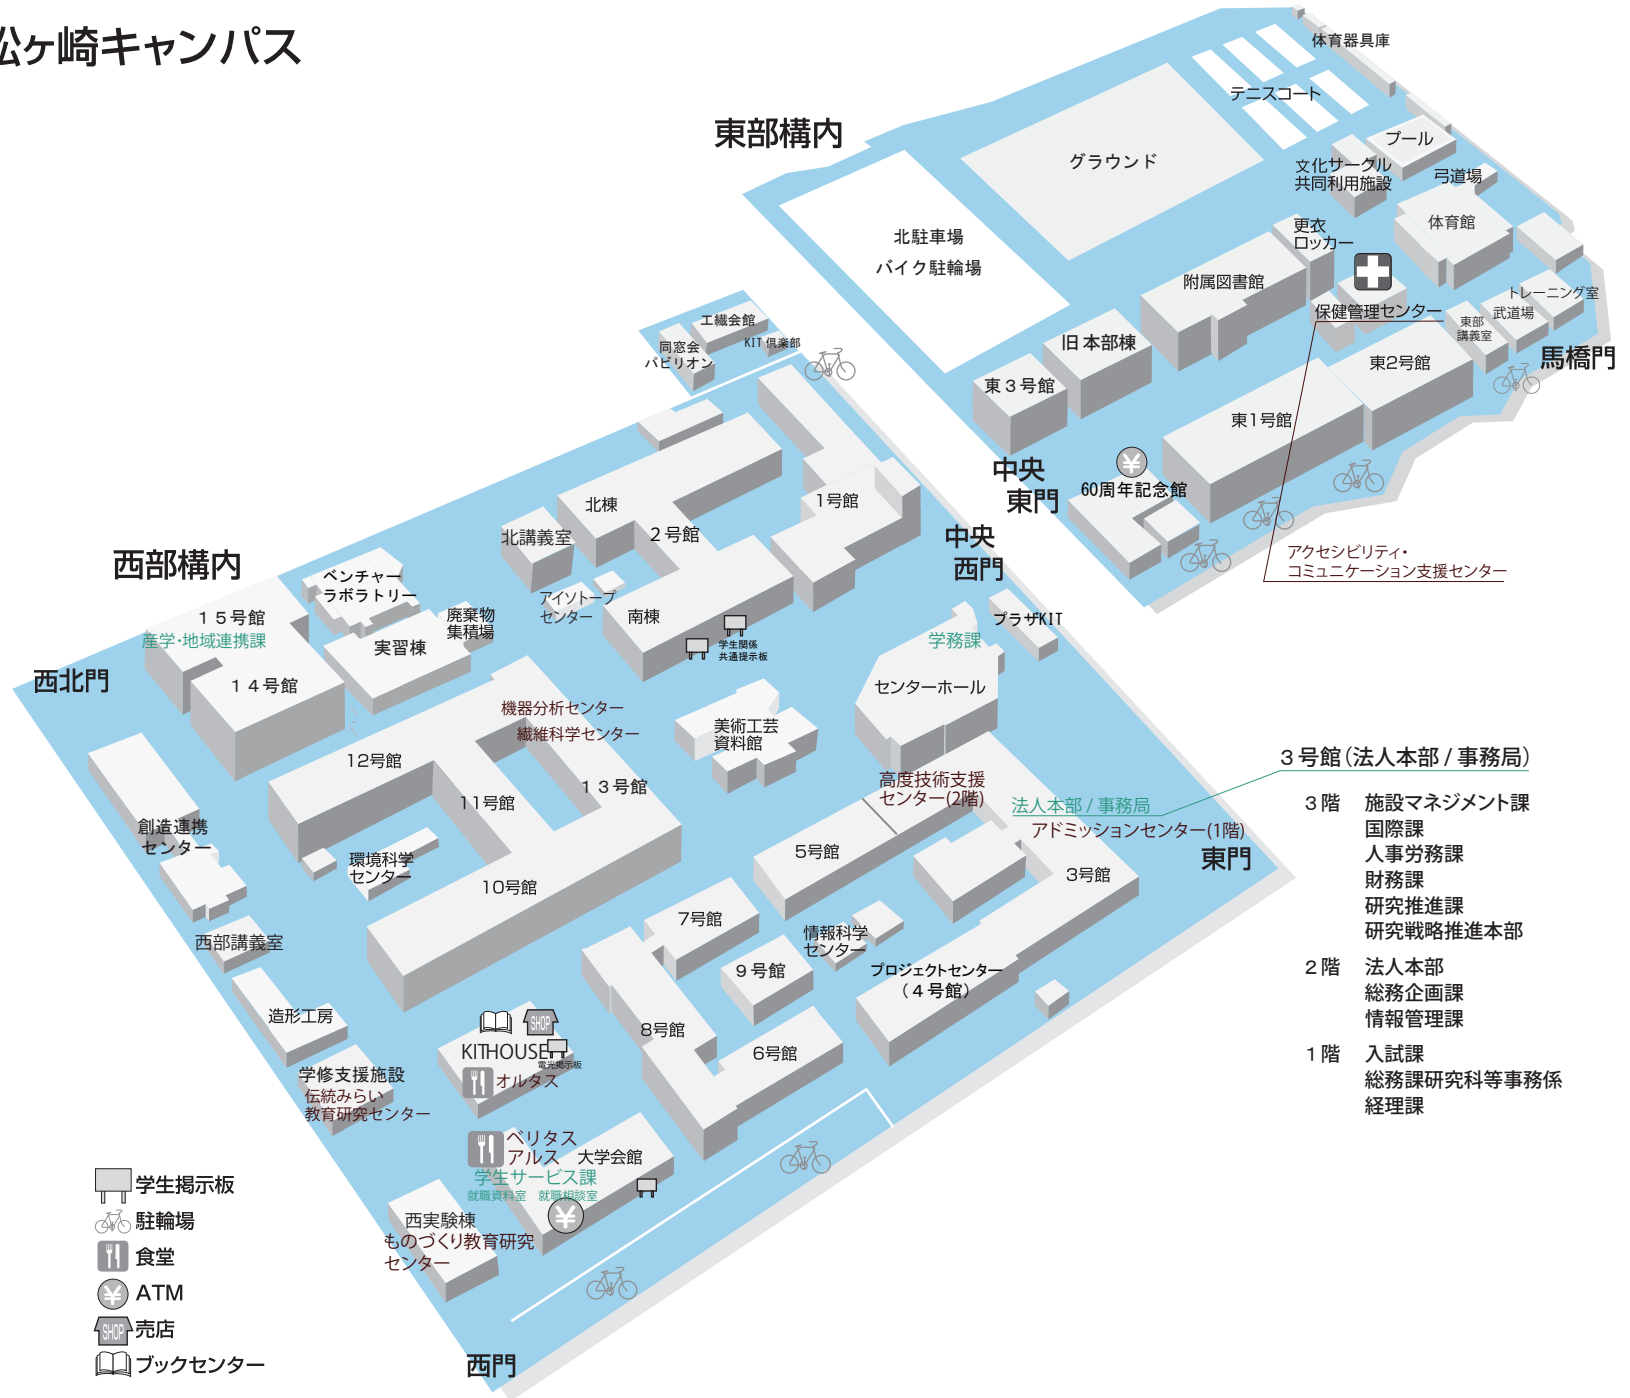

# Campus Map

## 松ヶ崎キャンパス

### 法人本部 / 事務局

アドミッションセンター(1階)