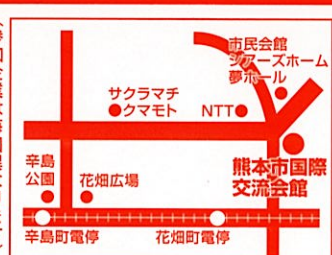

熊本市中央区花畑町4-18
☎096(359)2020
(バス)桜町バスターミナル徒歩1分
(市電)花畑町徒歩1分
※駐車場はありませんので、公共交通機関を
ご利用ください。

土曜日
8/7
12:00~16:00
合同企業説明会

(参加企業は毎回異なります)
熊本市国際交流会館