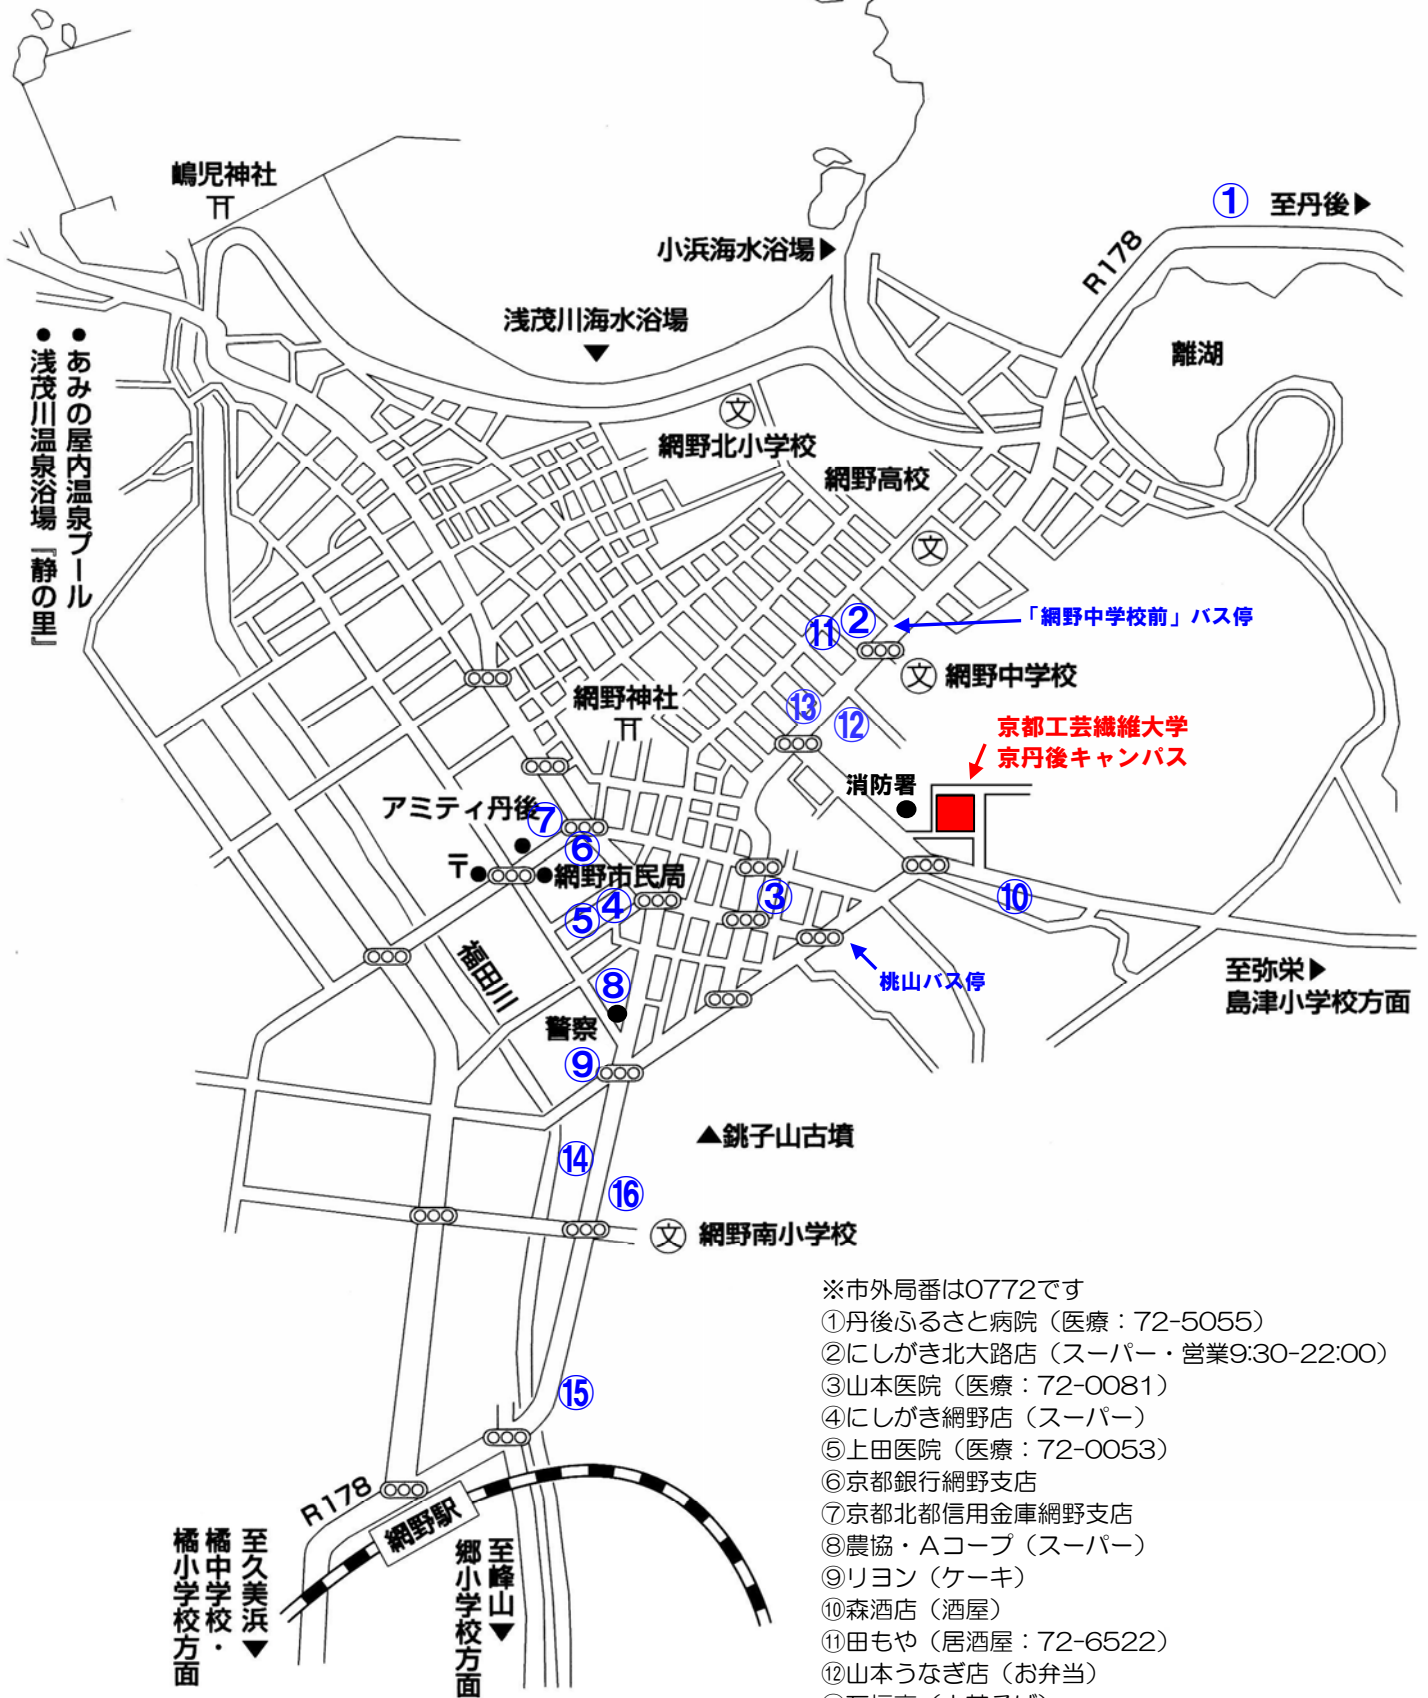

○施設近隣の便利マップ

※市外局番は0772です

- ①丹後ふるさと病院 (医療：72-5055)
- ②にしがき北大路店 (スーパー・営業9:30-22:00)
- ③山本医院 (医療：72-0081)
- ④にしがき網野店 (スーパー)
- ⑤上田医院 (医療：72-0053)
- ⑥京都銀行網野支店
- ⑦京都北都信用金庫網野支店
- ⑧農協・Aコープ (スーパー)
- ⑨リヨン (ケーキ)
- ⑩森酒店 (酒屋)
- ⑪田もや (居酒屋：72-6522)
- ⑫山本うなぎ店 (お弁当)
- ⑬万福亭 (中華そば)
- ⑭ヤマザキ (コンビニ)
- ⑮ローソン (コンビニ)
- ⑯ジュンテンドー (ホームセンター)
- 京丹後警察署網野交番 (72-0110)
- 峰山消防署網野分署 (72-0119)