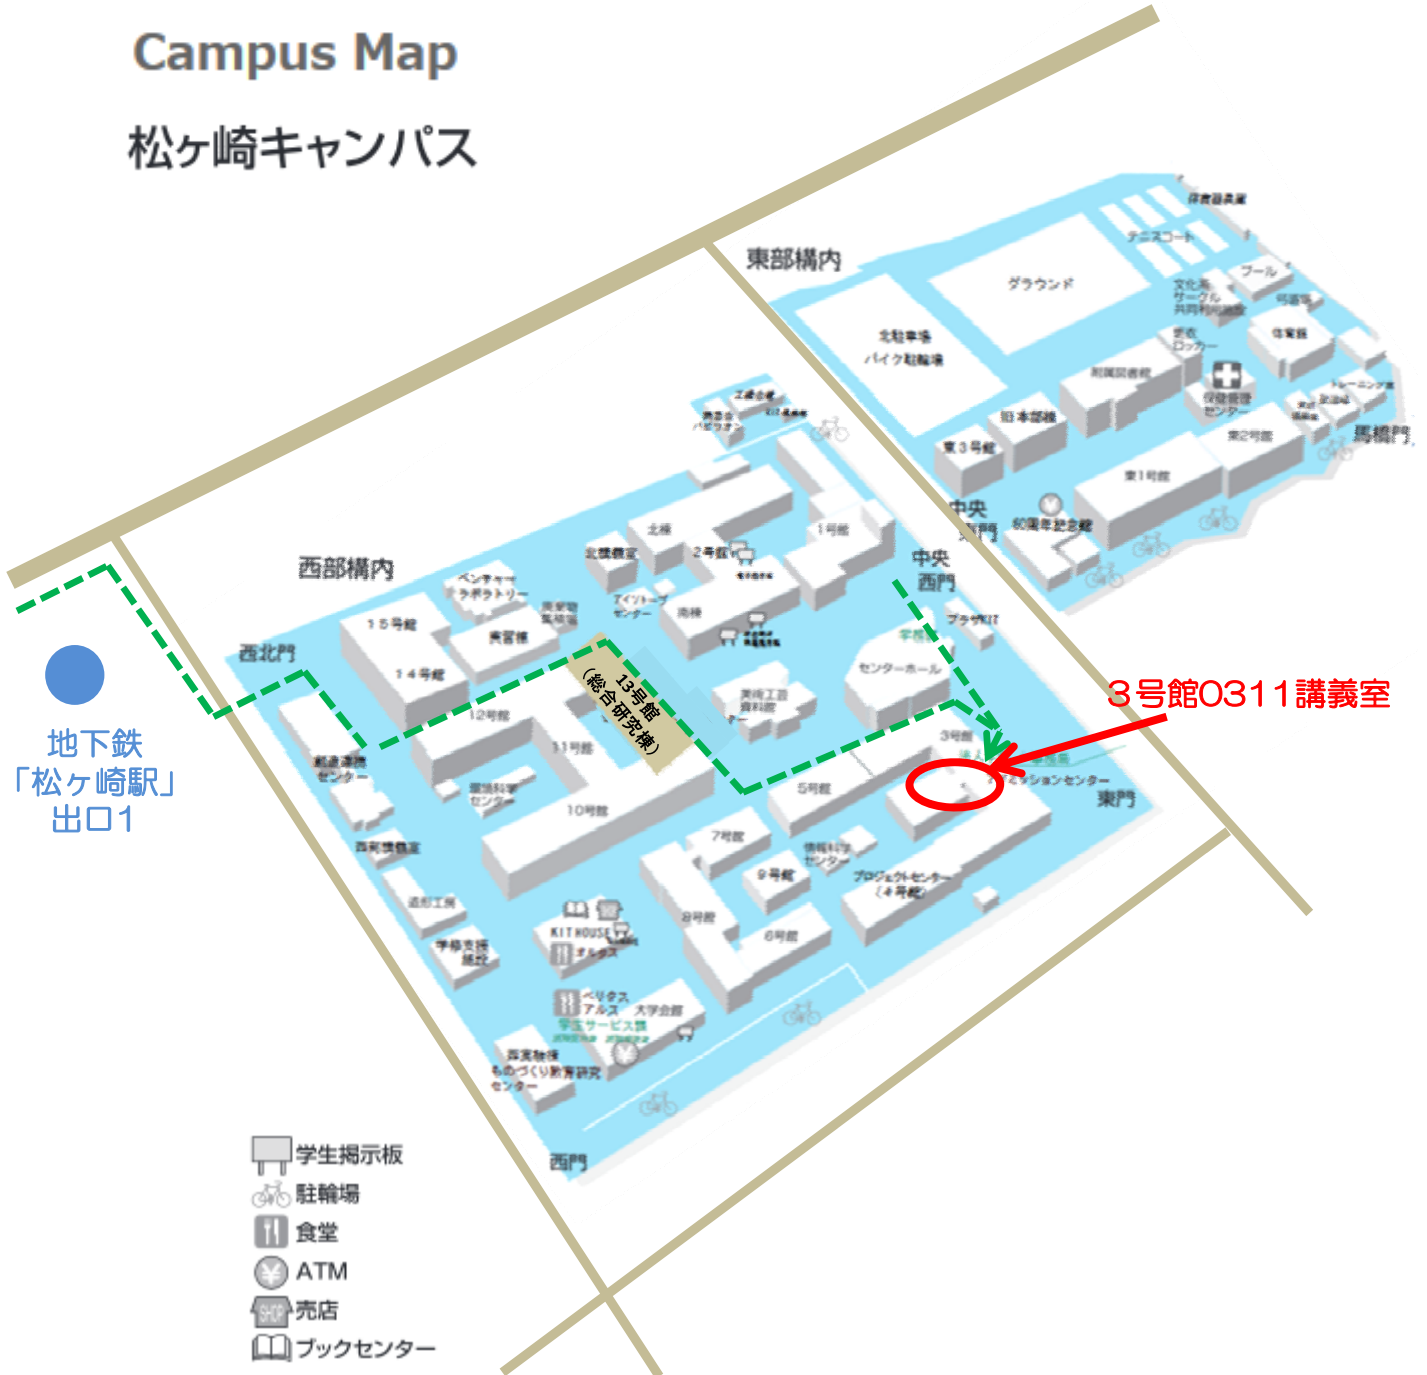

Campus Map

松ヶ崎キャンパス

京都工芸繊維大学
OPEN TECHシンポジウム
スーパーグローバル大学創成支援事業

連絡先： 企画課SGU支援室
TEL 075-724-7176