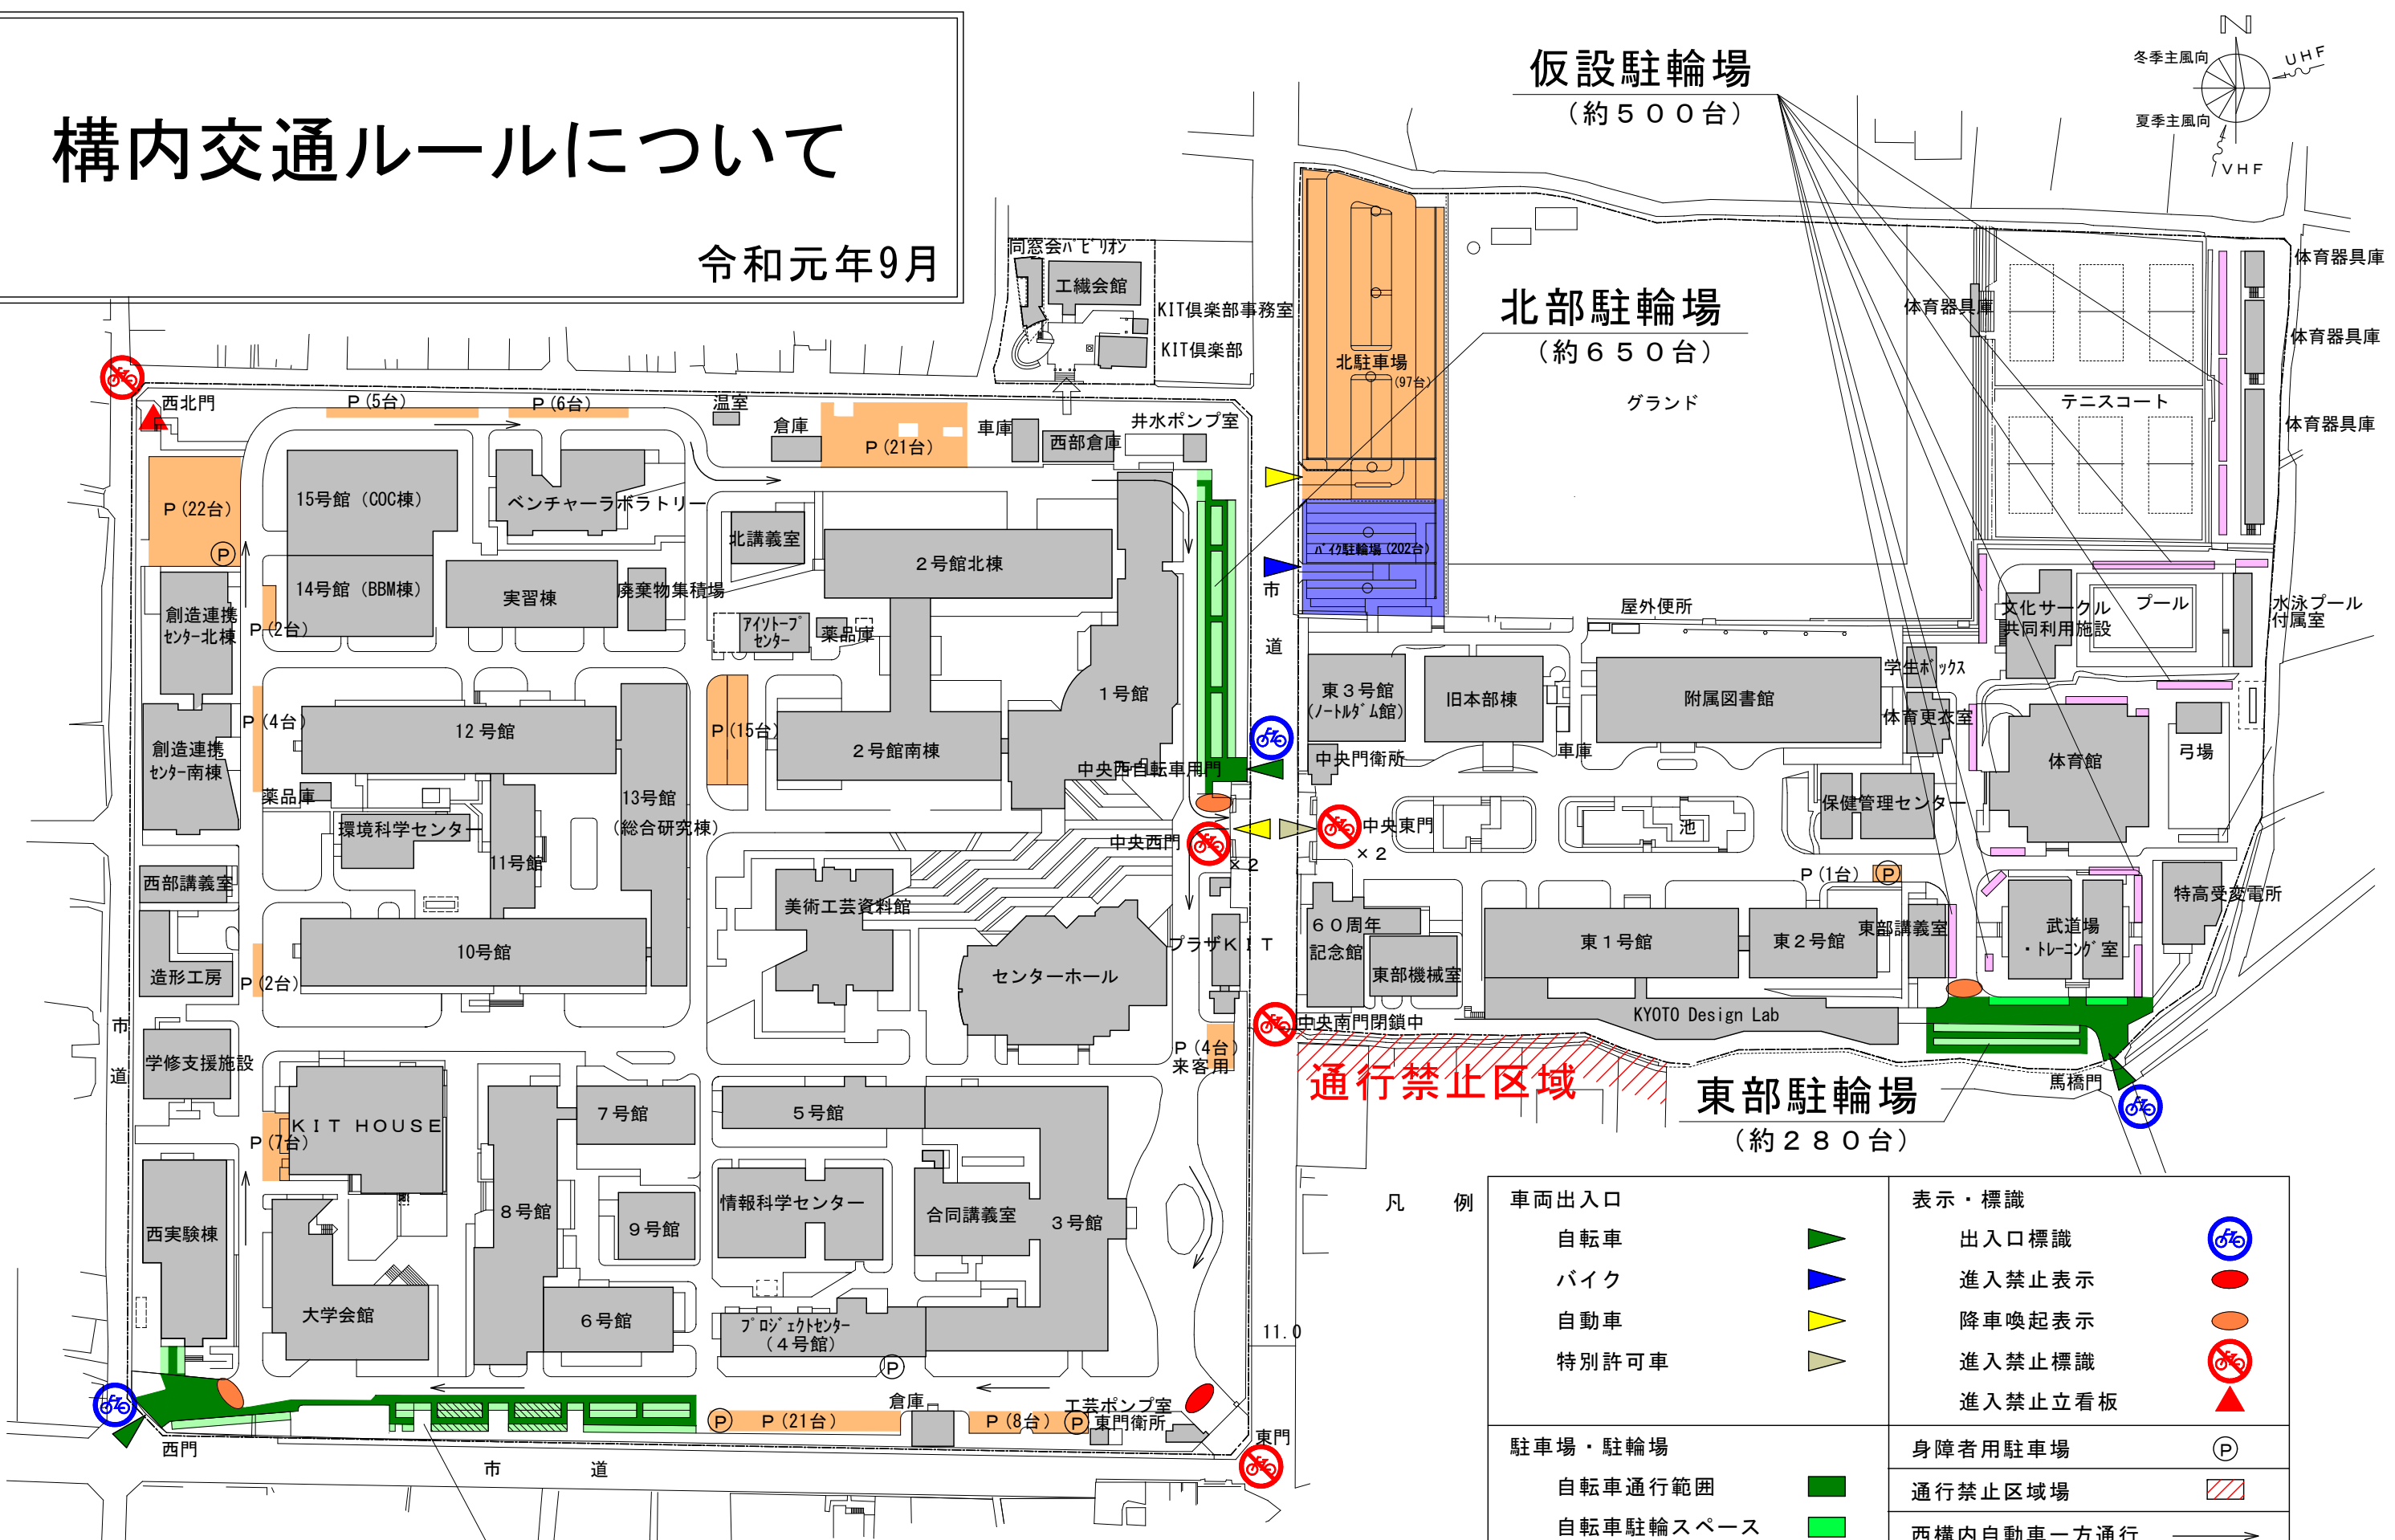

構内交通ルールについて

令和元年9月

仮設駐輪場
(約500台)

北部駐輪場
(約650台)

東部駐輪場
(約280台)

西部駐輪場
(約480台)

通行禁止区域

凡例

車両出入口		表示・標識	
自転車	▲	出入口標識	🚲
バイク	▲	進入禁止表示	●
自動車	▲	降車喚起表示	●
特別許可車	▲	進入禁止標識	🚫
		進入禁止立看板	▲
駐車場・駐輪場		身障者用駐車場	Ⓟ
自転車通行範囲	■	通行禁止区域場	▨
自転車駐輪スペース	■	西構内自動車一方通行	→
自転車駐輪場(整備済)	■		
バイク置場	■		
駐車場	■		
仮設駐輪場	■		