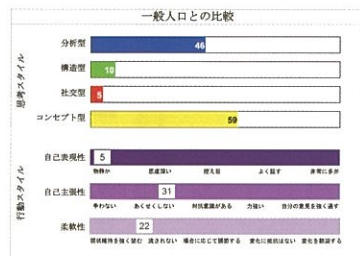

Emergenetics, LLC. 1991-2024 Gell Browning, Ph.D. / Wendell Williams, Ph.D.

know!

今までの行動や考えは、自分の特性が影響していたのか…！理想の働き方を考える機会になった！