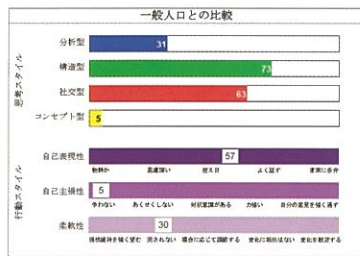

Emergenetics, LLC. 1991-2024 Gell Browning, Ph.D. / Wendell Williams, Ph.D.