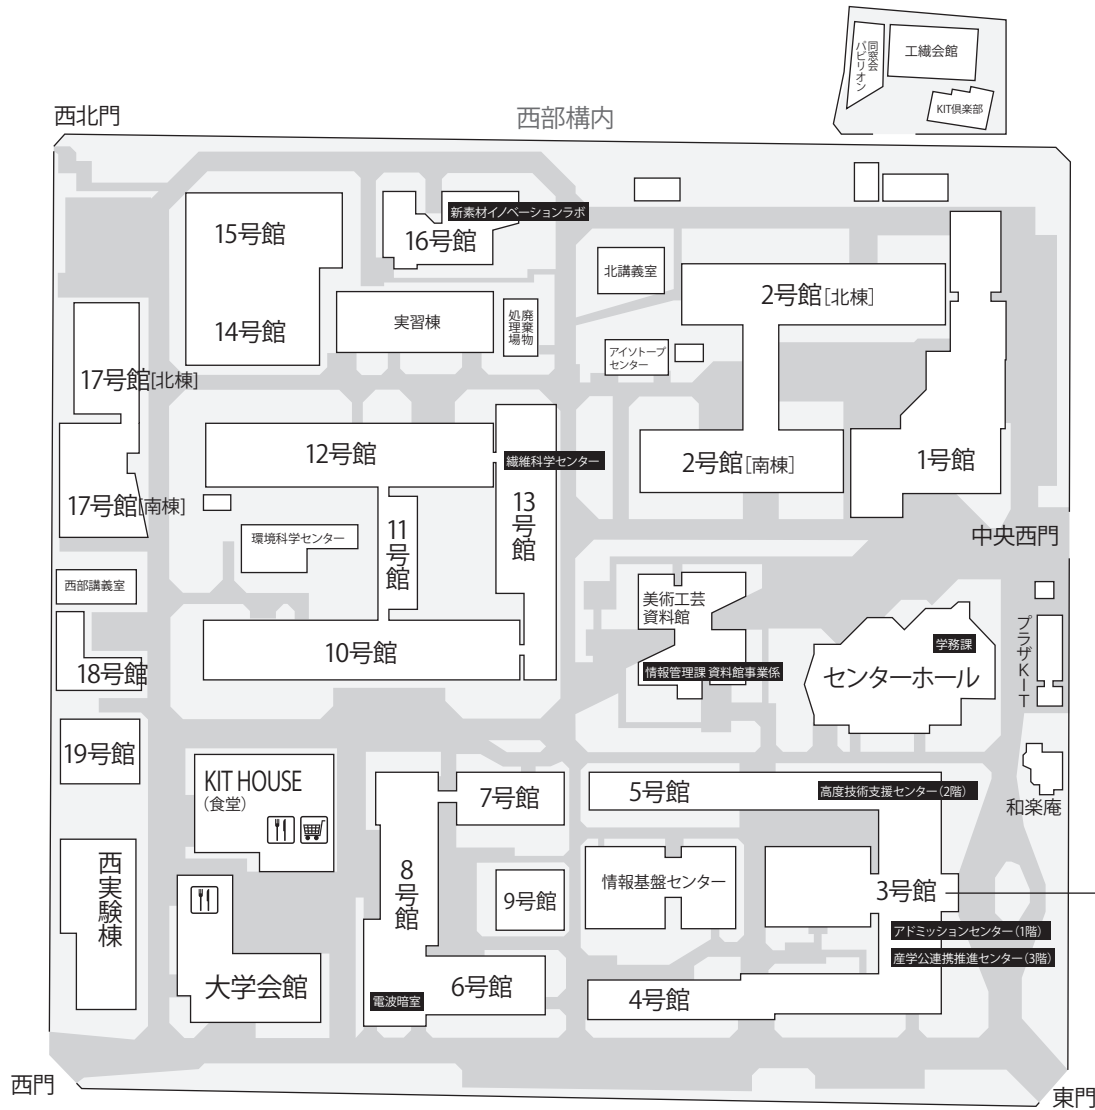

京都工芸繊維大学 松ヶ崎キャンパス

- 法人本部/事務局
- 3階 | 施設環境安全課
国際課
人事労務課
財務課
研究推進・産学連携課
 - 2階 | 法人本部
総務企画課(総務企画係、法規係、広報係、評価係、秘書係)
情報管理課(情報企画係)
 - 1階 | 学生支援・社会連携課
入試課
総務企画課(研究科等事務係)
経理課