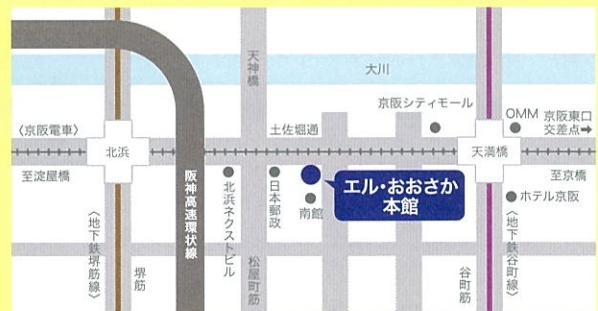

OSAKAしごとフィールド

☎ 06-4794-9198 ☎ 06-6232-8581

✉ oshigoto@shigotofield.jp

営業時間

【平日】9:30～20:00 【土曜】9:30～16:00

(休) 日・祝・年末年始

相談時間

【平日】10:00～20:00(19:00受付終了)

(休) 土・日・祝・年末年始

OSF_JOBhunt osakashigotofield

(旧Twitter)

大阪府大阪市中央区北浜東3-14 エル・おおさか本館2・3F
京阪線・Osaka Metro 谷町線「天満橋駅」より西へ約300m
京阪線・Osaka Metro 堺筋線「北浜駅」より東へ約500m

<https://shigotofield.jp>